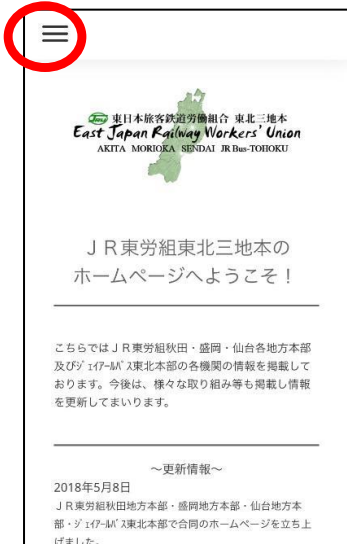

【スマートフォンの場合】