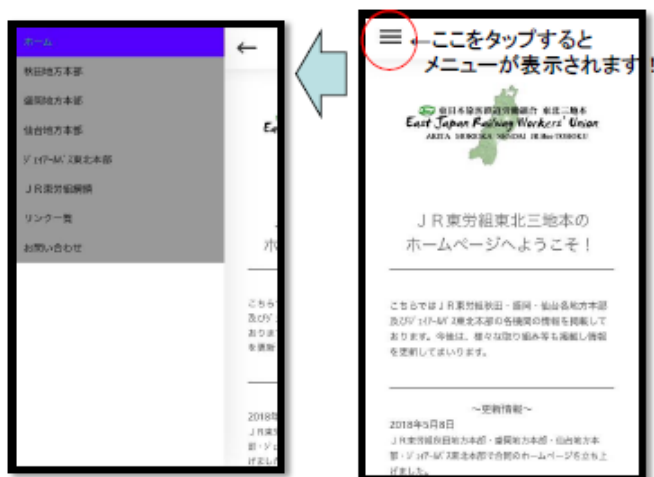

JR東労組東北3地本&JRバス東北本部の ホームページを開設しました!!

JR 東労組東北3地本と JR バス東北本部は、共同でホームページを開設しました。

これは、情報紙を職場に掲示しただけでは、伝わるのに時間がかかるため、速報性高めるためにホームページを開設してほしいという組合員の声に基づき開設されました。

開設したばかりですが、タイムリーな情報を組合員一人ひとりに届けるために、情報を発信していきます。

また、職場内における課題を解決するためのツールとして、議論するとき役立つような情報発行も行っていくしますので、スマートフォンからも閲覧できるホームページに注目し活用してください。